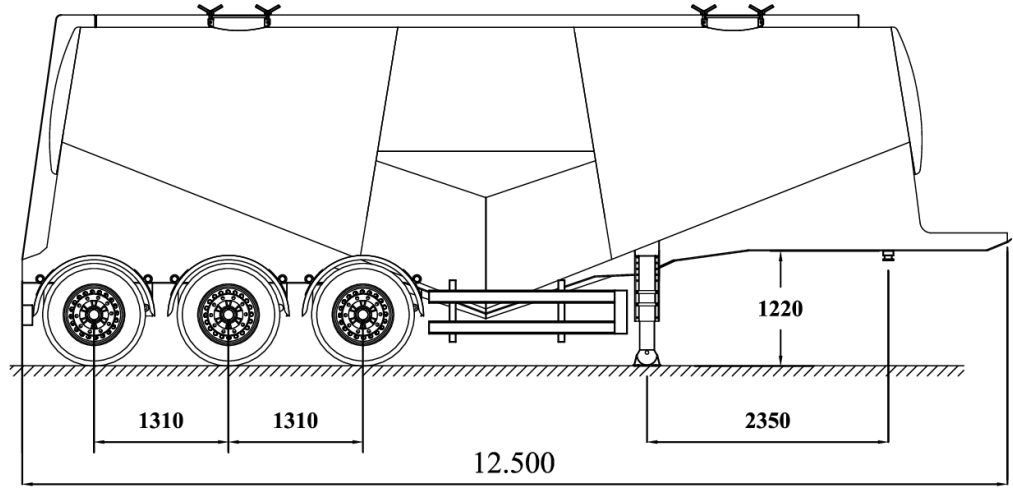

# 42m<sup>3</sup> V type

	Belirtilmeyen Radüsler	R 1	Belirtilmeyen Köşe pahları		120-400 (400 dahil)	400-1000 (1000 dahil)	1000-2000 (2000 dahil)	2000-4000 (4000 dahil)	4000-8000 (8000 dahil)	8000-10000 (10000 dahil)
	METRİK Aksı belirtilmediği sürece ölçüler : mm		2.5x45°		±0,5	±0,8	±1,2	±2	±3	±4
	ADI SOYADI		İmza	Tarih	Malzeme	Resim Adı				Ölçek
	Çizen	Faruk Çiftçi		28.08.21	t:	42m <sup>3</sup> V type				1/1
Kontrol	Mehmet Kirit		28.08.21	Adet	Kağıt Boyutu					
Onay	Cemil Kirit		28.08.21	1	Resim No				A_4	
Revizyon:									Rev	
									0	