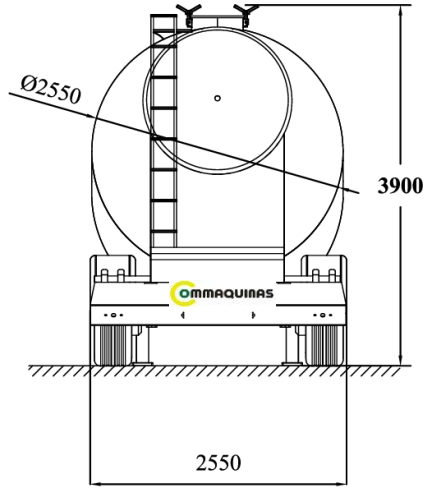

# 42m<sup>3</sup> V type

	Belirtilmeyen Radüsler	R 1	Belirtilmeyen Köşe pahları		120-400 (400 dahil)	400-1000 (1000 dahil)	1000-2000 (2000 dahil)	2000-4000 (4000 dahil)	4000-8000 (8000 dahil)	8000-10000 (10000 dahil)
	METRİK Aksı belirtilmediği sürece ölçüler : mm		2.5x45°		±0,5	±0,8	±1,2	±2	±3	±4
	ADI SOYADI		İmza	Tarih	Malzeme	Resim Adı				Ölçek
	Çizen	Faruk Çiftçi		28.08.21	t:	42m <sup>3</sup> V type				1/1
Kontrol	Mehmet Kirit		28.08.21	Adet	Kağıt Boyutu					
Onay	Cemil Kirit		28.08.21	1	Resim No				A_4	
Revizyon:									Rev	
									0	